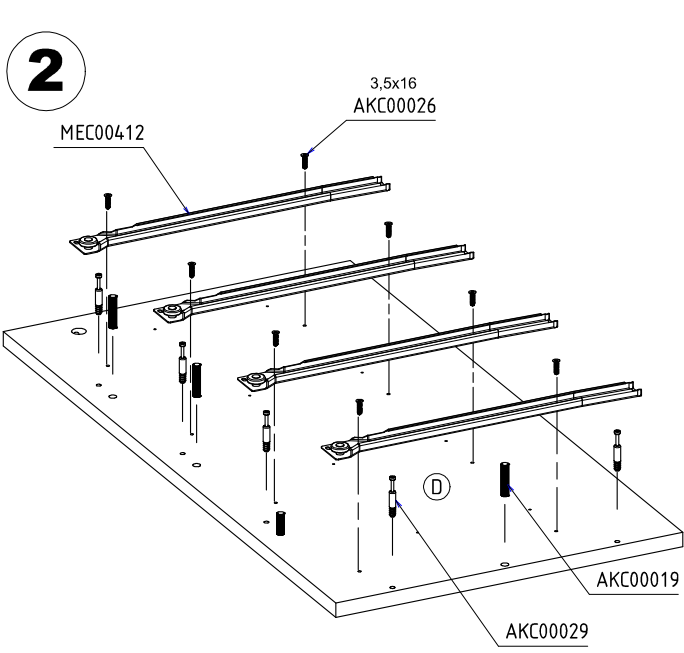

NOR-03 KOMODA 1D4S

L-80 H-79 D-42

x 11 AKC00019	x 24 AKC00120	x 24 AKC00004	x 16 AKC00029	x 16 AKC00151	x 16 AKC00004	 60 min
x 2 ZAW00013	x 4 AKC00023	x 4 NOG00033	x 8 AKC00036	x 60 3,5x16 AKC00026	x 16 3,5x30 AKC00026	
x 8 4x20 AKC00026	x 4 AKC00153	x 80 AKC00018	x 5 UCH00037	x 1 AKC00017	x 2 NOG00039 Biały/White	

1

2

3

4

5

6

7

x 4

8

x 4

9