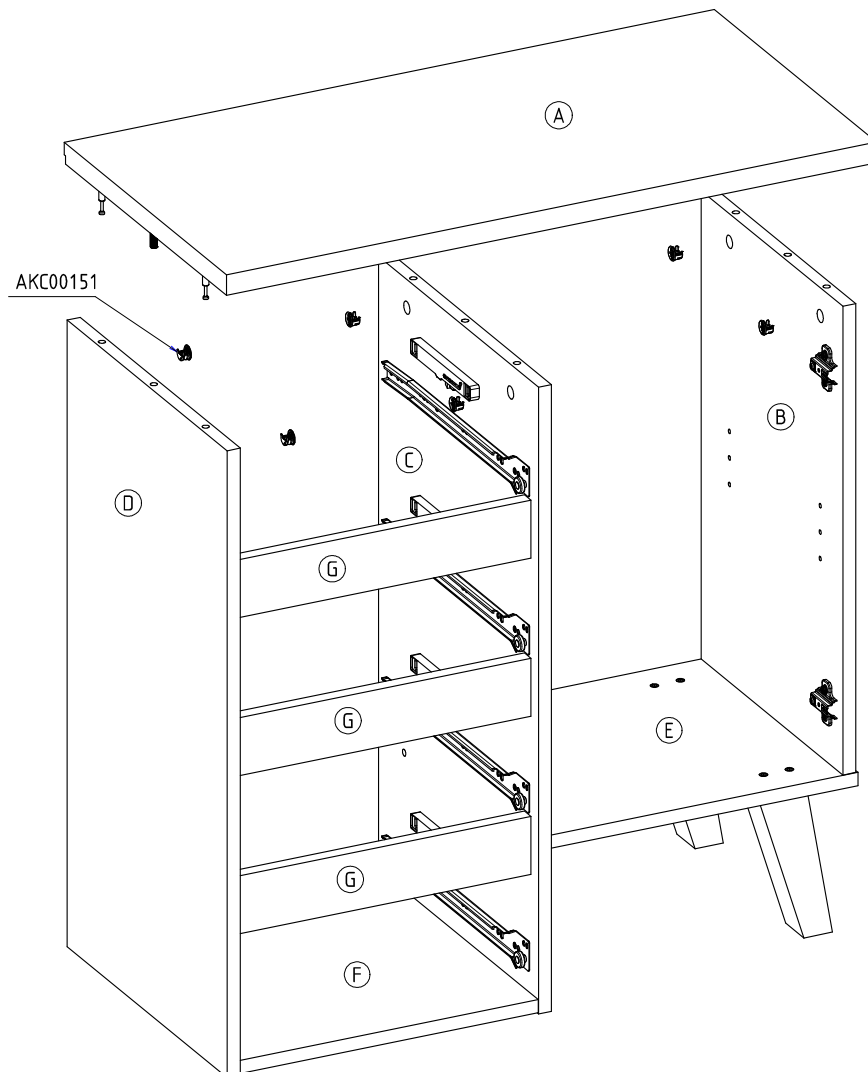

NOR-03 KOMODA 1D4S

L-80 H-79 D-42

x 11 AKC00019	x 24 AKC00120	x 24 AKC00004	x 16 AKC00029	x 16 AKC00151	x 16 AKC00004	 60 min
x 2 ZAW00013	x 4 AKC00023	x 4 NOG00033	x 8 AKC00036	x 60 3,5x16 AKC00026	x 16 3,5x30 AKC00026	
x 8 4x20 AKC00026	x 4 AKC00153	x 80 AKC00018	x 5 UCH00037	x 1 AKC00017	x 2 NOG00039 Biały/White	

1

2

3

4

5

6

7

x 4

8

x 4

9