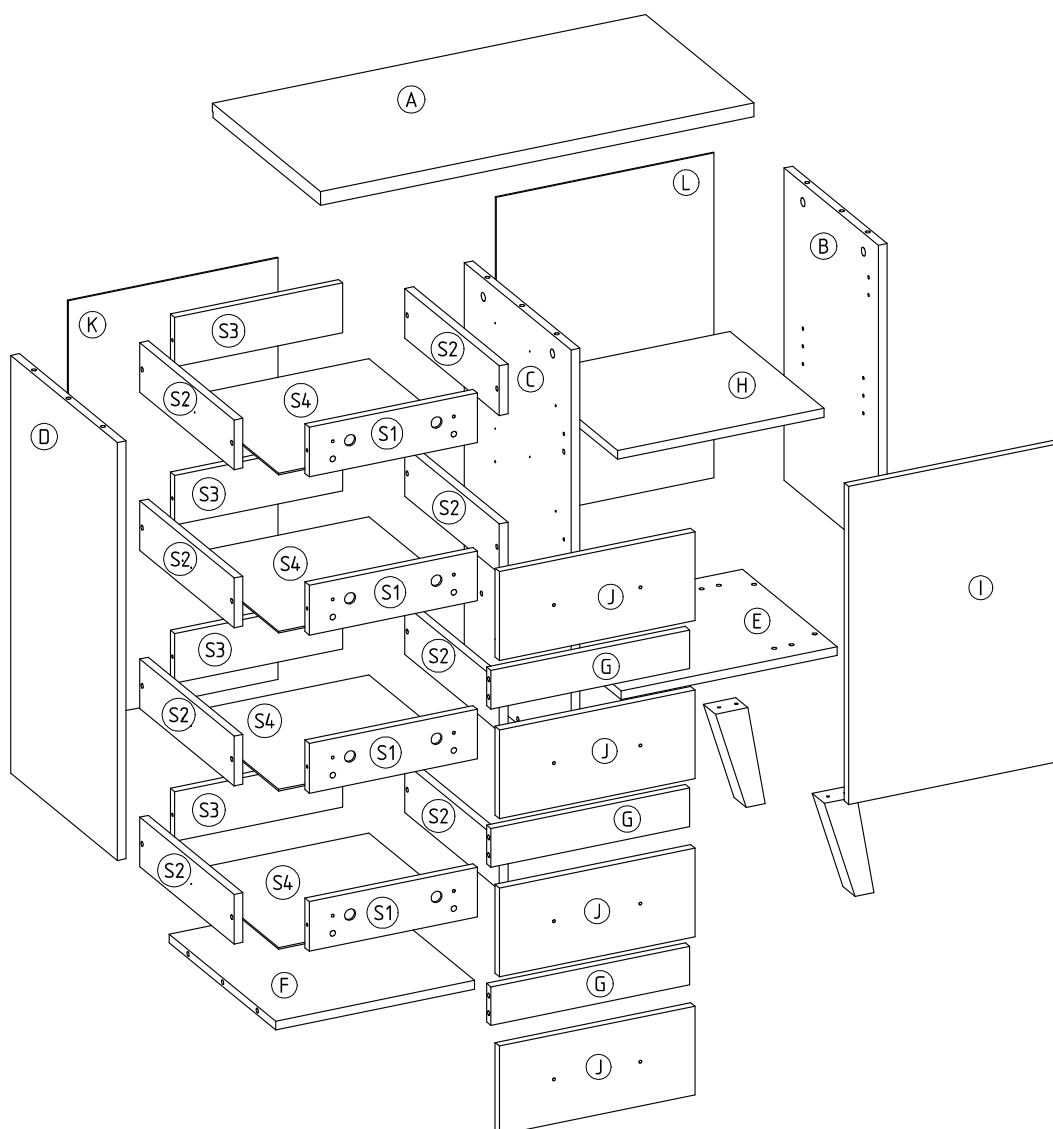

NOR-03 KOMODA 1D4S

L-80 H-79 D-42

x 11 AKC00019	x 24 AKC00120	x 24 AKC00004	x 16 AKC00029	x 16 AKC00151	x 16 AKC00004	 60 min
x 2 ZAW00013	x 4 AKC00023	x 4 NOG00033	x 8 AKC00036	x 60 3,5x16 AKC00026	x 16 3,5x30 AKC00026	
x 8 4x20 AKC00026	x 4 AKC00153	x 80 AKC00018	x 5 UCH00037	x 1 AKC00017	x 2 NOG00039 Biały/White	

1

2

3

4

5

6

7

x 4

8

x 4

9