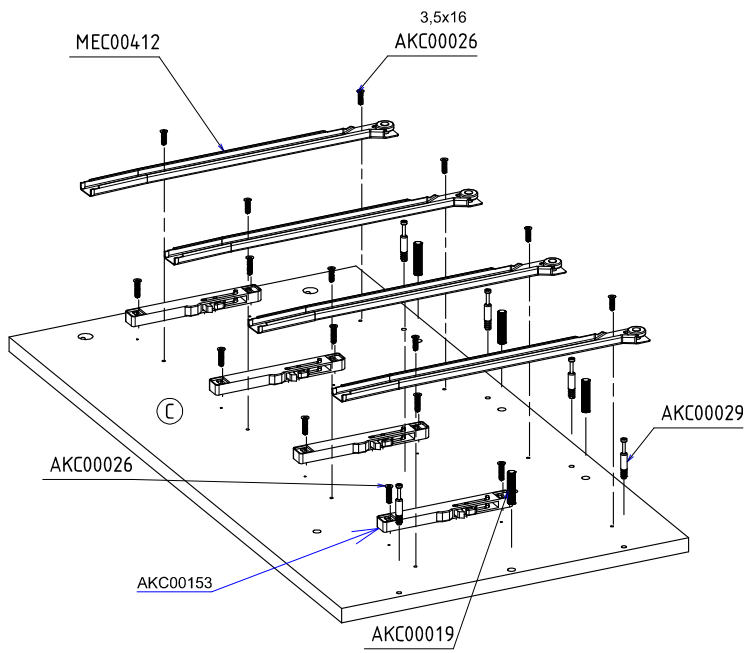

NOR-03 KOMODA 1D4S

L-80 H-79 D-42

x 11 AKC00019	x 24 AKC00120	x 24 AKC00004	x 16 AKC00029	x 16 AKC00151	x 16 AKC00004	 60 min
x 2 ZAW00013	x 4 AKC00023	x 4 NOG00033	x 8 AKC00036	x 60 3,5x16 AKC00026	x 16 3,5x30 AKC00026	
x 8 4x20 AKC00026	x 4 AKC00153	x 80 AKC00018	x 5 UCH00037	x 1 AKC00017	x 2 NOG00039 Biały/White	

1

2

3

4

5

6

7

x 4

8

x 4

9